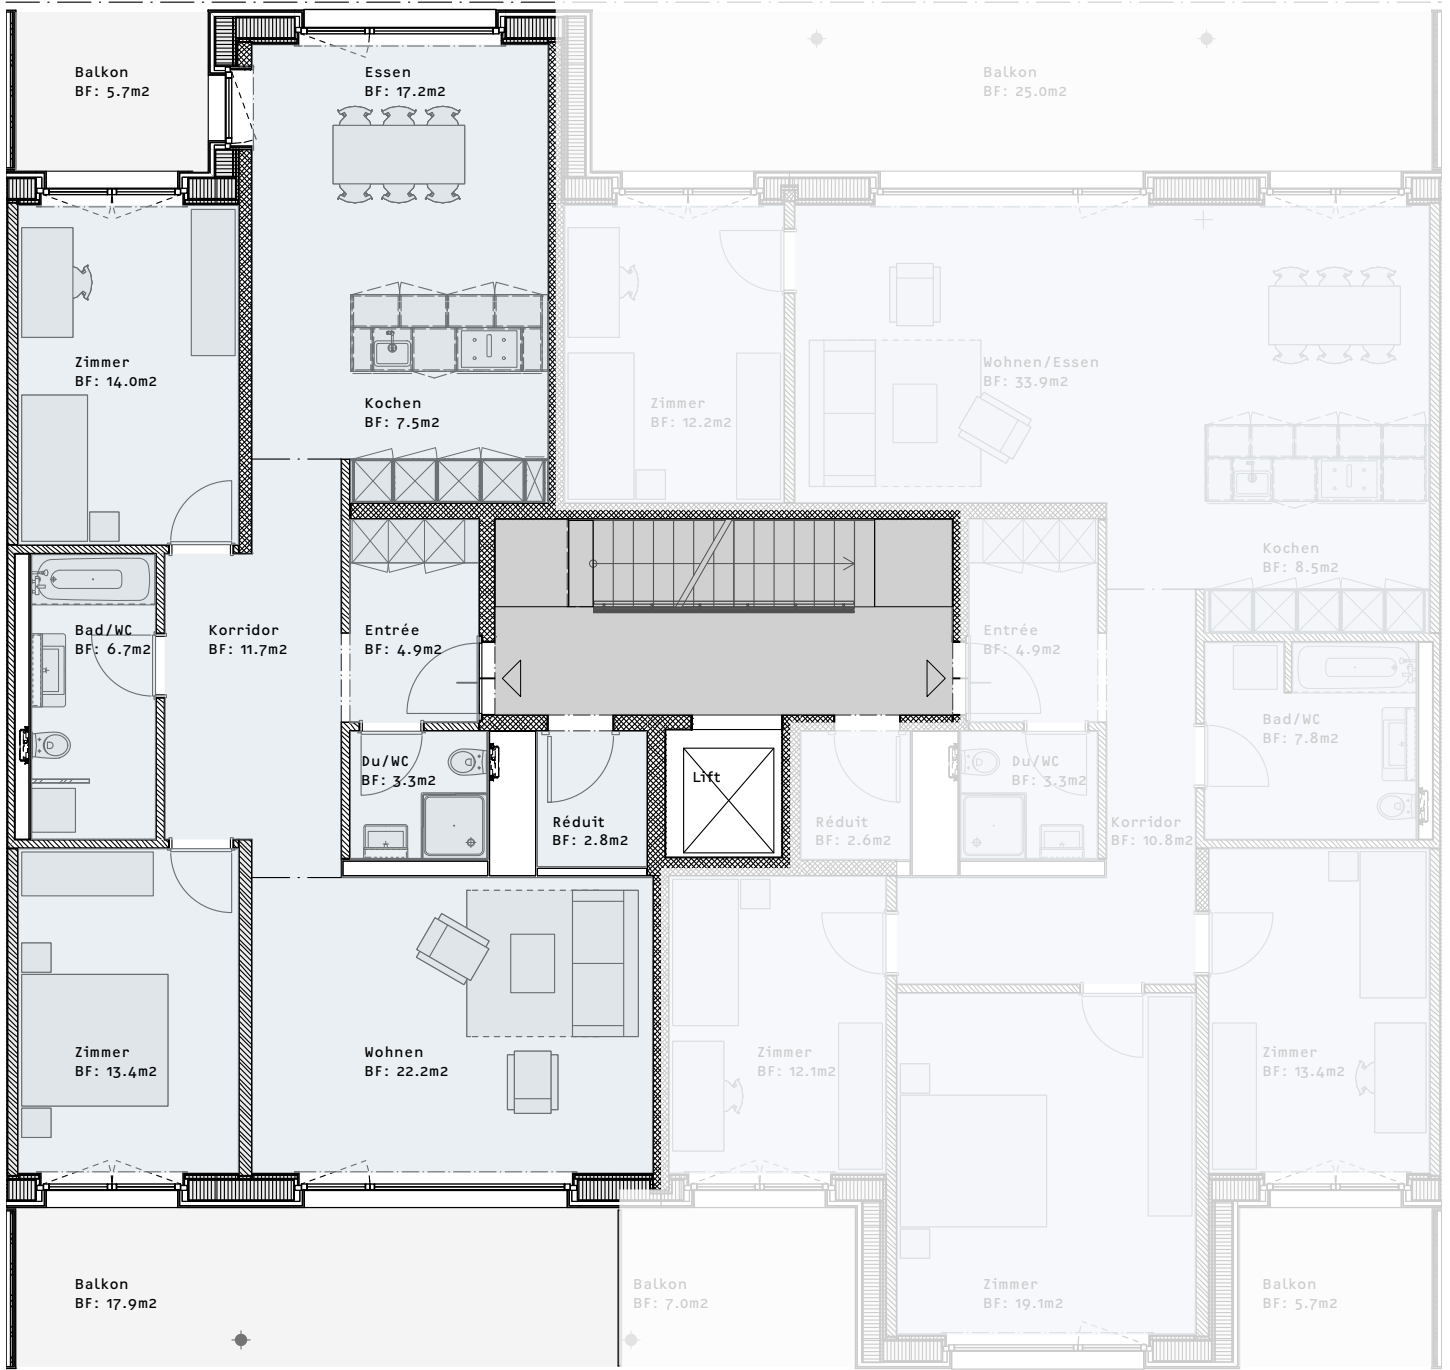

# 4. OBERGESCHOSS HAUS 3C

Plan Stand 13.04.2023 – Anpassungen möglich

**Haus 3C | Wohnung 3Cl4**

3 ½ Zimmer – NWF 111 m²

**Haus 3C | Wohnung 3Cr4**

5 ½ Zimmer – NWF 137.5 m²

**redinvest**  
raumhaft kompetent